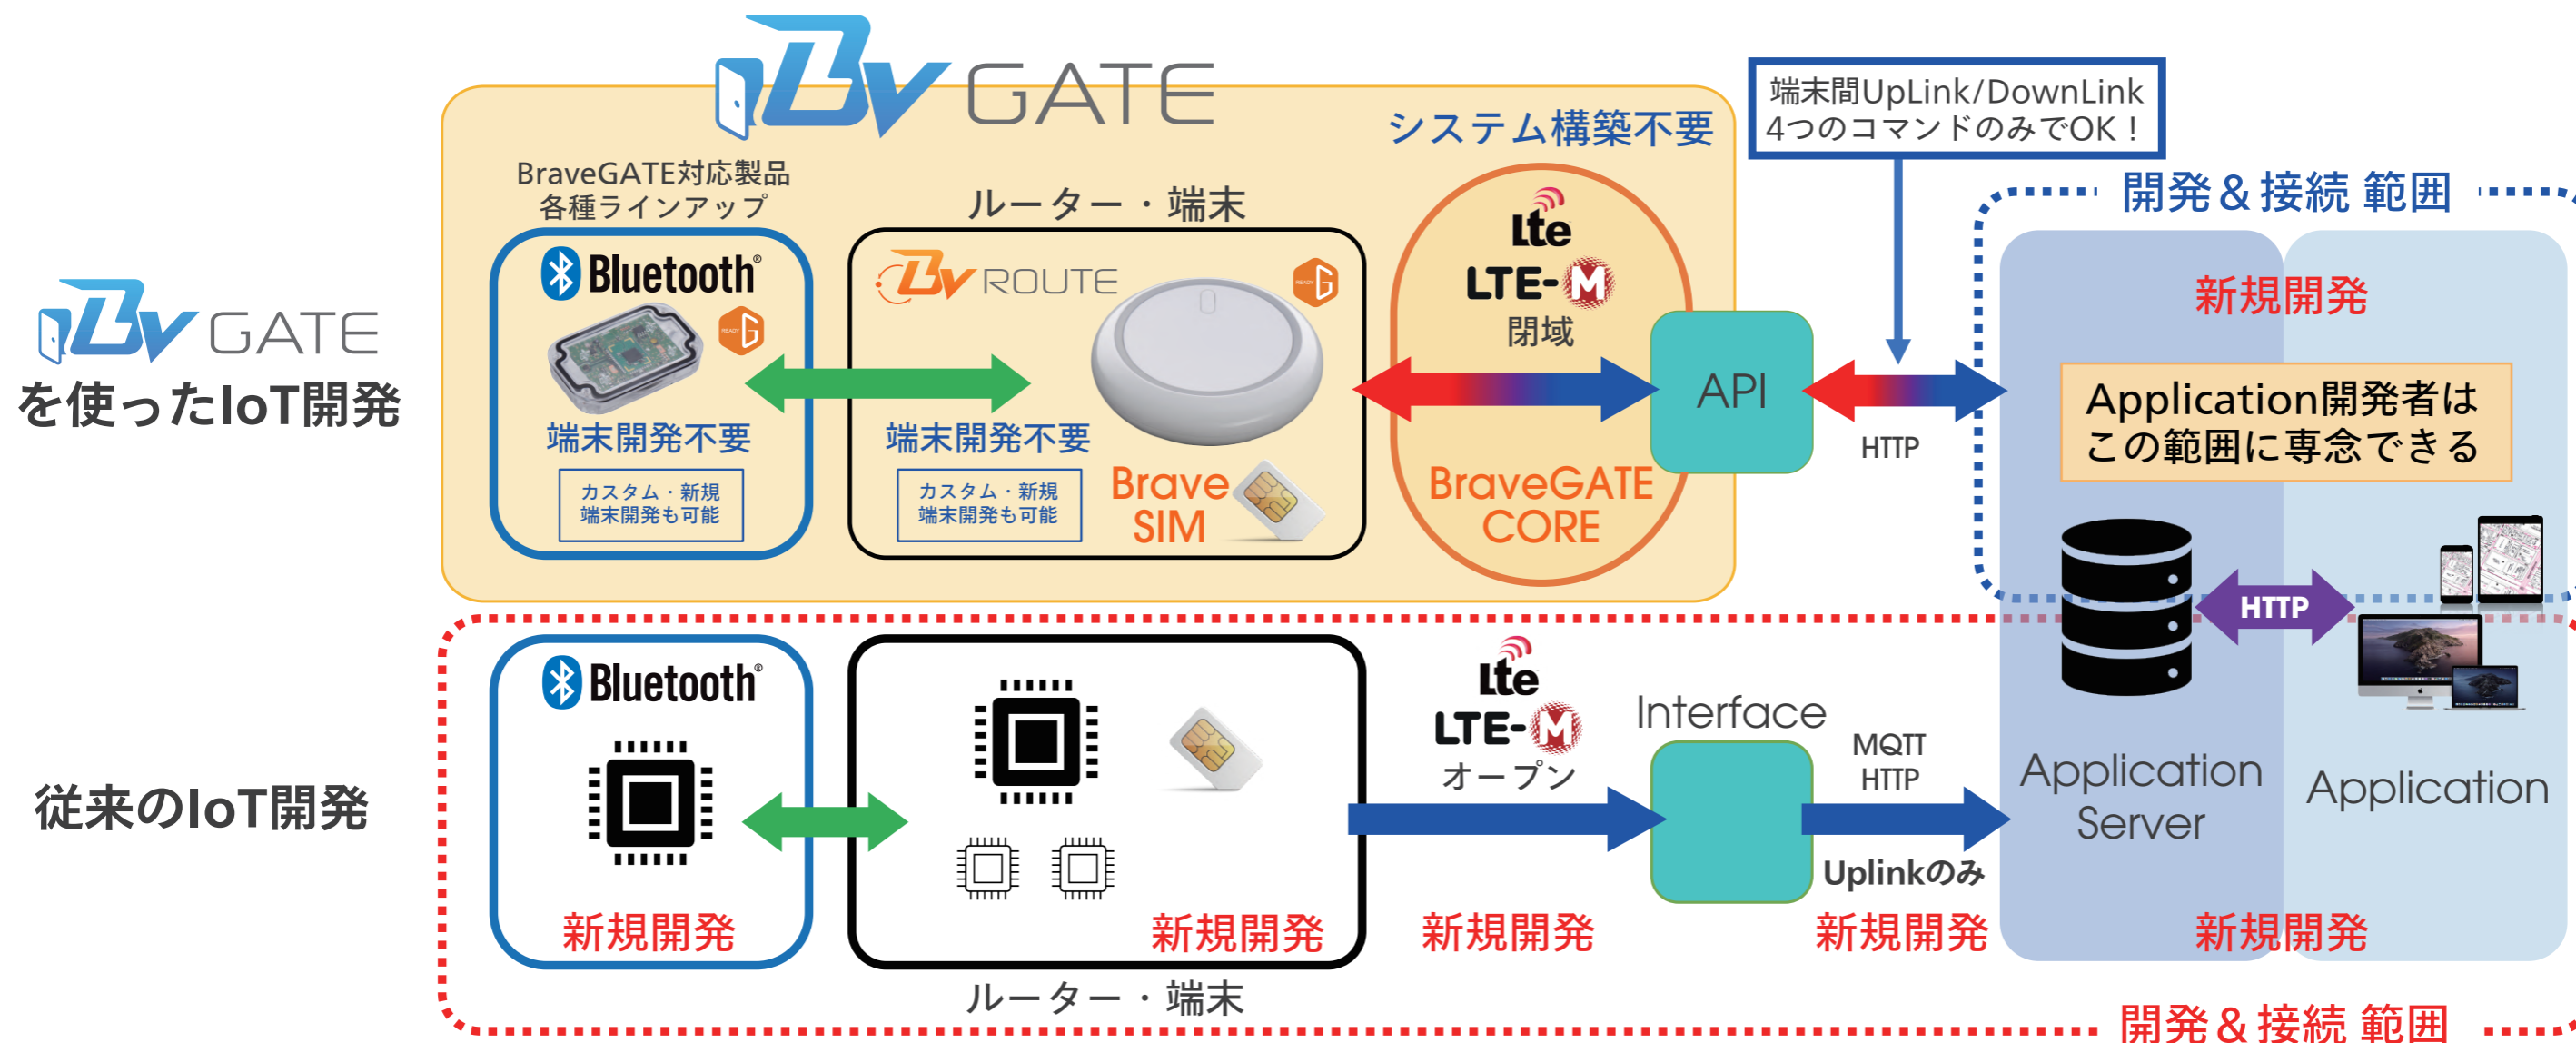

スケジュール短縮と開発コスト削減を高いレベルで実現

BraveGATE と BraveGATE 対応の各種標準デバイス(量産グレード)を使えば、アプリケーションの開発だけで PoC(概念実証)への早期着手が可能。IoT システム開発における普遍的課題であるスケジュール短縮と開発コスト削減を高いレベルで実現し、早期実運用を目指した新しいクラウドIoTプラットフォームが BraveGATE です。

BraveGATEの特長

1. PoC開始に1ヵ月、量産出荷開始まで6ヵ月

IoT 開発の現場では、IoT 端末とクラウド間の接続や通信の開発と検証、クラウドとアプリケーション間の接続や通信の開発と検証、最後はシステム全体の検証・デバッグに膨大な時間とリソースを費やしています。BraveGATE では、クラウドサービスから IoT 端末までが完成している状態で提供されるため、アプリケーション開発だけでシステム全体が完成します。これにより、サービス開発期間が一気に短縮できます。

2. APIを活用したダイナミックなデバイス制御

『そもそも、最初はデバイス側がデータを持っている。必要な時に必要なデータを貰いにいけばよい』
BraveGATE は、この概念に基づいて設計されています。開発者は、複雑なシステムを全く意識することなく、API 経由で IoT 端末をダイナミックに制御できます。
『必要な時に必要なデータを取得する』ことで、通信データ量の削減や大幅な消費電流の削減を実現しています。

3. セキュアなIoTシステム構築

LPWA(低消費・長距離無線)通信部は、LTE 閉域網を利用しており、かつ制御プログラムは OS を使わずに Firmware で構成されています。これにより外部のネットワークからは一切アクセスできません。Bluetooth® 通信部には、Braveridge 独自開発のプロファイルを採用しており解読不能です。また、BraveGATE CORE(ブレイブゲート・コア)部は、コマンドとデータを受け渡すインターフェースの役割のみで、データを保存しません。ハードウェアメーカーでなければ実現不可能な独自の IoT セキュリティでセキュアなシステムを構築しています。